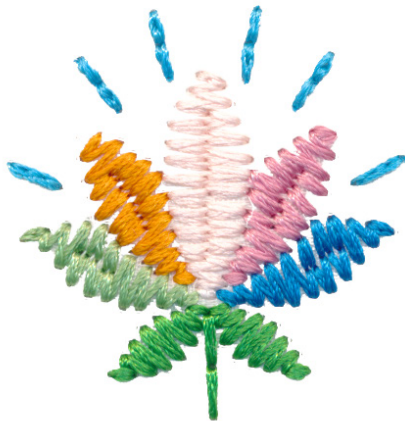

## 12822-05 Floral Mini 5

Size Inches:                      Size mm:                      Stitch Count:  
**1.41 X 1.42 in.**      **35.81 X 36.07 mm**      **2583 St.**

	1. Yellow Detail.....	0221
	2. Gold Detail.....	0442
	3. Green Detail.....	6133
	4. Brown Detail.....	0747
	5. Tan Detail.....	0672

## 12822-06 Floral Mini 6

Size Inches:                      Size mm:                      Stitch Count:  
**1.33 X 1.41 in.**      **33.78 X 35.81 mm**      **1117 St.**

	1. Dark Green Detail.....	5510
	2. Light Green Detail.....	5822
	3. Dark Blue Detail.....	3901
	4. Dark Pink Detail.....	2152
	5. Orange Detail.....	0904
	6. Light Pink Detail.....	2171
	7. Light Blue Detail.....	4114