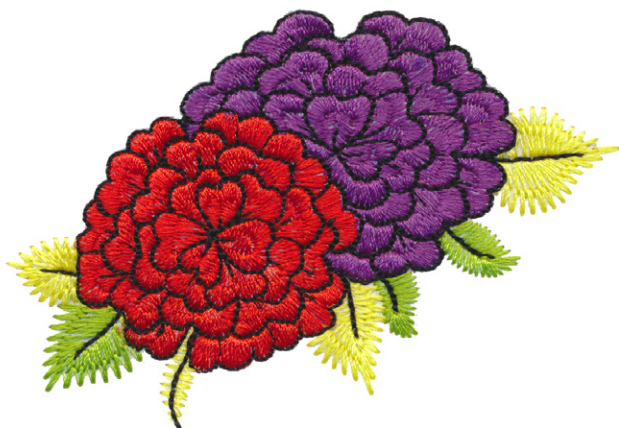

51226-15 Floral Accent 5

Size Inches: Size mm: Stitch Count:
2.38 X 3.21 in. **60.5 X 81.5 mm** **7740 St.**

■	1. Light Blue Detail.....	4430
■	2. Green Detail	5912
■	3. Orange Detail	0904
■	4. Red Detail	1703
■	5. Yellow Detail	0220
■	6. Black Detail	0020

51226-16 Floral Accent 6

Size Inches: Size mm: Stitch Count:
2.50 X 3.77 in. **63.5 X 95.8 mm** **10185 St.**

■	1. Green Detail	5912
■	2. Yellow Detail	0220
■	3. Purple Detail.....	2910
■	4. Red Detail	1703
■	5. Black Detail	0020