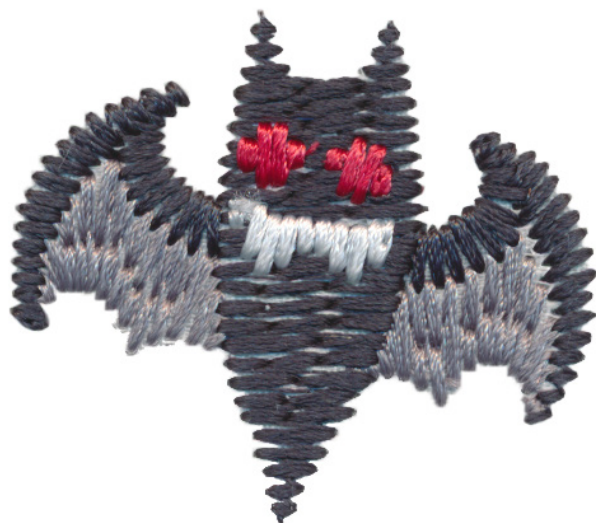

51238-15 Bat Mini

Size Inches: **1.35 X 1.53 in.** Size mm: **34.3 X 38.9 mm** Stitch Count: **1582 St.**

- 1. Gray Wings.....0108
- 2. Charcoal Wings and Body..... 4174
- 3. Teeth 0010
- 4. Eyes1805

51238-16 BOO! Mini