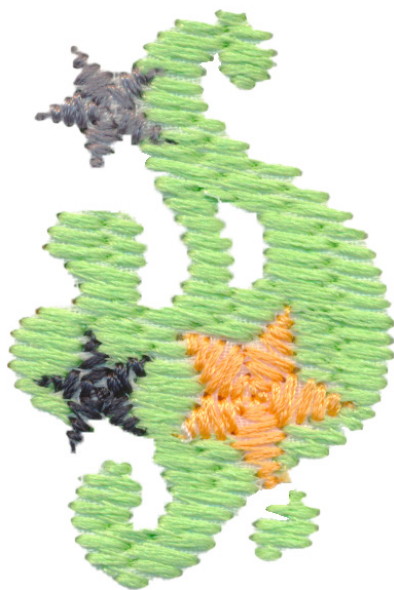

51238-06 Magic Mini

Size Inches: Size mm: Stitch Count:
1.85 X 1.26 in.   47.0 X 32.0 mm   1845 St.

1. Green Detail 5740
2. Dark Grey Star 4174
3. Grey Star 0108
4. Orange Star.....1030