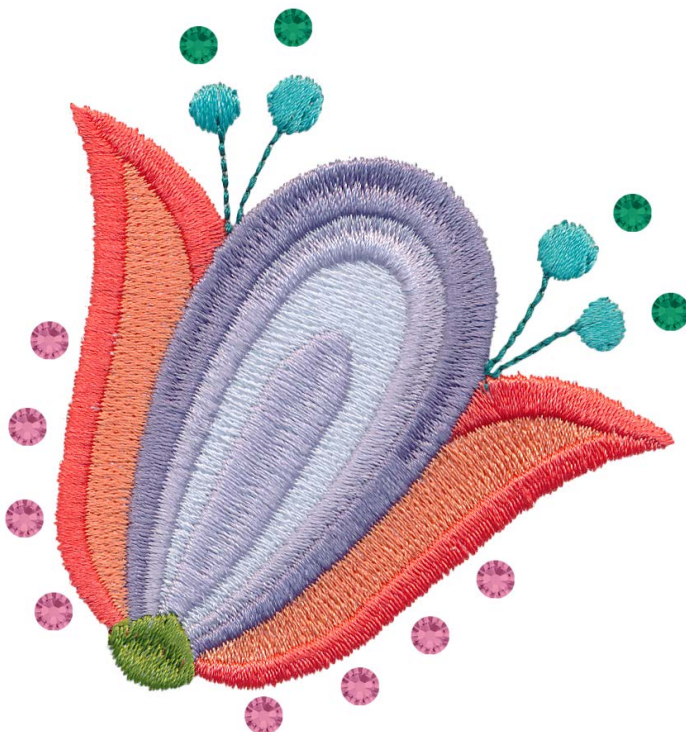

80179-09 Grow Love Flower 9

Size Inches: 4.48 X 4.68 in. Size mm: 113.79 X 118.87 mm Stitch Count: 19,442 St.

	1. Light Green Leaf.....	5832
	2. Medium Green Detail.....	5833
	3. Dark Green Detail.....	5933
	4. Medium Blue Detail.....	4101
	5. Brown Detail.....	1055
	6. Light Orange Detail.....	0800
	7. Medium Yellow Detail.....	0504
	8. Yellow Detail.....	0230
	9. Dark Blue Detail.....	4625
	10. Dark Pink Detail.....	2508
	11. Light Blue Detail.....	4952
	12. Red Detail.....	1902
	13. White Detail.....	0015

80179-10 Grow Love Flower 10

Size Inches: 2.50 X 2.53 in. Size mm: 63.50 X 64.26 mm Stitch Count: 7,269 St.

	1. Dark Blue Detail.....	4625
	2. Aqua Detail.....	4620
	3. Peach Detail.....	1430
	4. Red Detail.....	1730
	5. Light Purple Detail.....	3350
	6. Medium Purple Detail.....	3150
	7. Dark Purple Detail.....	3241
	8. Green Detail.....	5833