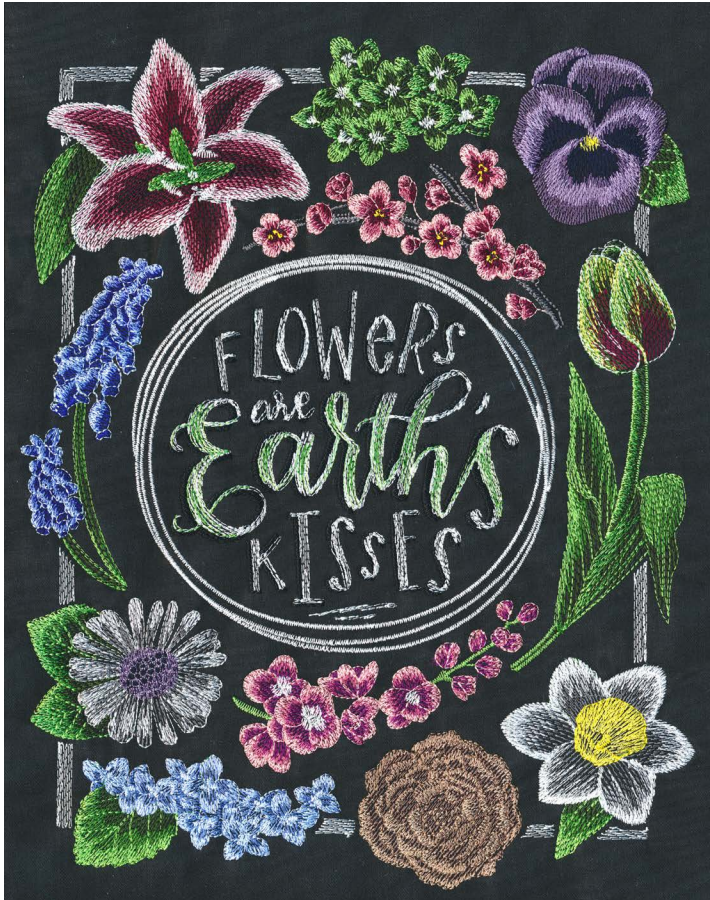

80279-01 Flowers Are Earth's Kisses Jumbo

Size Inches: 9.75 X 12.48 in. Size mm: 247.65 X 316.99 mm Stitch Count: 86,098 St.

■	1. Lettering Shadow	0020
□	2. White Lettering and Rings	0015
■	3. Pale Green Lettering Shading	5610
■	4. Dark Green Lettering Shading	5633
■	5. Dark Purple Flower Shading	2711
■	6. Red Flower Shading	2333
■	7. Medium Pink Flower Shading	2241
■	8. Light Pink Flower Shading	1755
■	9. Gray Stems	4074
■	10. Red Flower Yellow Stamens	0310
■	11. Black Flower Shading	0020
■	12. Light Brown Flower	1565
■	13. Tan Shading	0763
■	14. Dark Green Shading	5944
■	15. Medium Green Shading	5633
■	16. Light Green Shading	5610
■	17. Gray Flower Shading	4074
□	18. White Flower Shading and Border	0015
■	19. Dark Blue Flower Shading	3554
■	20. Dark Purple Flower Shading	2864
■	21. Light Purple Flower Shading	3251
■	22. Medium Yellow Stamen Shading	0232
■	23. Light Yellow Stamen Shading	0310
■	24. Blue Flower Shading	3333
■	25. Medium Blue Flower Shading	3410
■	26. Light Blue Flowers Detail	3761