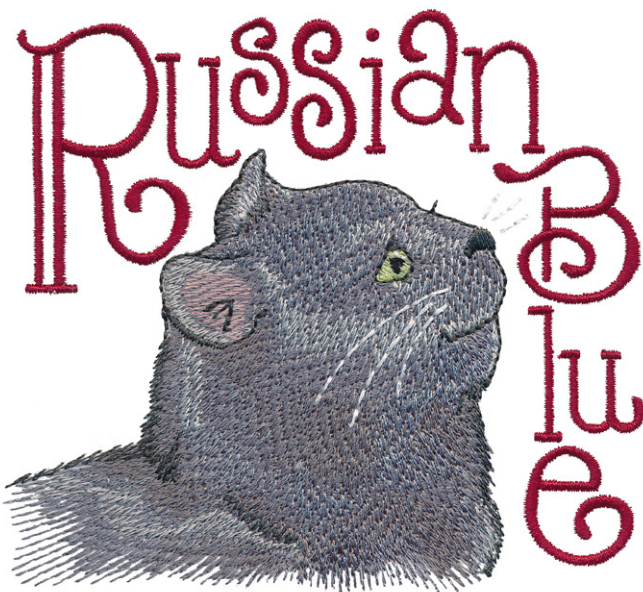

80304-18 Cat Alphabet R

Size Inches: 4.31 X 4.75 in.   Size mm: 109.5 X 120.7 mm   Stitch Count: 20783 St.

	1. Blue Gray Hair.....	0112
	2. Medium Gray Shading.....	0111
	3. Light Gray Shading.....	4073
	4. Pink Shading.....	2051
	5. Pale Gray Shading.....	0124
	6. Green Eye Detail.....	6141
	7. Dark Gray Shading.....	0134
	8. Black Eye Detail.....	0020
	9. White Detail.....	0010
	10. Red Lettering.....	1912