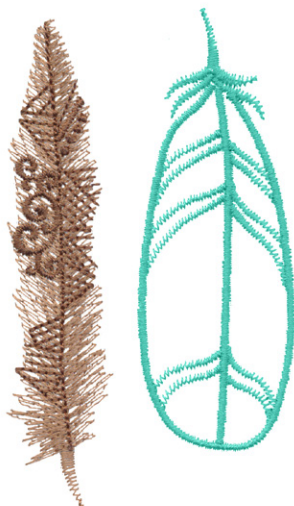

## 80306-13 All a Twitter Feathers 1

Size Inches:                      Size mm:                      Stitch Count:  
 4.47 X 4.12 in.    113.54 X 104.65 mm    10316 St.

<span style="color: red;">■</span>	1. Light Red Detail .....	1521
<span style="color: darkred;">■</span>	2. Dark Red Detail .....	1911
<span style="color: teal;">■</span>	3. Blue Detail .....	4620
<span style="color: darkteal;">■</span>	4. Dark Blue Detail .....	4410
<span style="color: lightgreen;">■</span>	5. Light Aqua Detail .....	5230
<span style="color: green;">■</span>	6. Green Detail .....	5422

## 80306-14 All a Twitter Feathers 2

Size Inches:                      Size mm:                      Stitch Count:  
 2.46 X 4.08 in.    62.48 X 103.63 mm    4883 St.

<span style="color: teal;">■</span>	1. Jade Detail .....	4620
<span style="color: lightbrown;">■</span>	2. Light Brown Detail .....	0853
<span style="color: darkbrown;">■</span>	3. Dark Brown Detail .....	1055