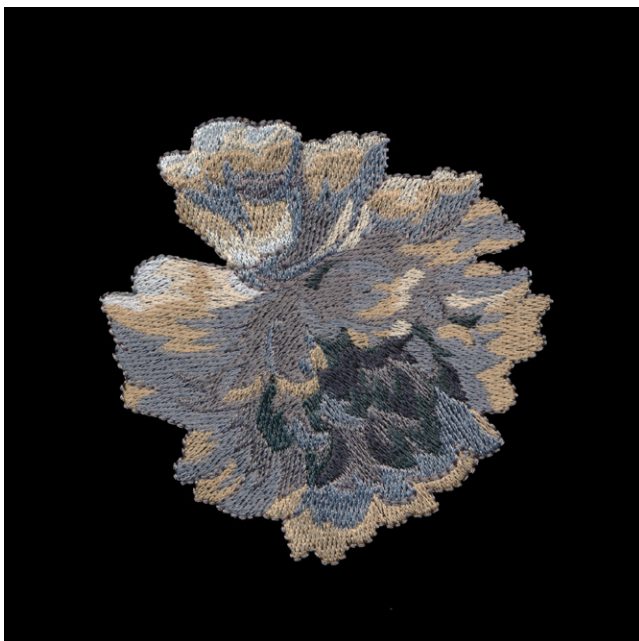

80319-09 Blackwood Cottage Floral 9

Size Inches: Size mm: Stitch Count:
3.54 X 3.56 in.   89.9 X 90.4 mm   20480 St.

1. Design Underlay Match Fabric 0020
2. White Detail 0010
3. Light Tan Detail..... 1140
4. Dark Tan Detail..... 1123
5. Medium Gray Detail..... 3274
6. Dark Gray Detail..... 0111
7. Dark Brown Gray Detail..... 0134
8. Charcoal Detail..... 4174