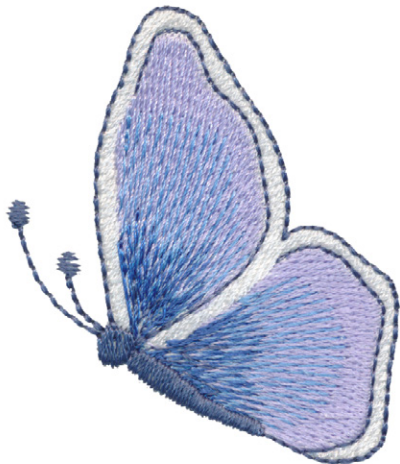

### 80328-14 Spring Wishes Butterfly 3

Size Inches:                      Size mm:                      Stitch Count:  
**1.94 X 1.74 in.**      **49.2 X 44.3 mm**      **4379 St.**

- 1. Light Yellow Wings ..... 0520
- 2. Medium Yellow Wing Shading ..... 0713
- 3. Orange Wing Shading ..... 0904
- 4. Gold Butterfly Detail ..... 0922
- 5. Dark Brown Body ..... 1055

### 80328-15 Spring Wishes Butterfly 4

Size Inches:                      Size mm:                      Stitch Count:  
**2.25 X 1.93 in.**      **57.2 X 49.0 mm**      **4929 St.**

- 1. White Butterfly Detail ..... 0010
- 2. Lavender Butterfly Wings ..... 3450
- 3. Light Blue Butterfly Shading ..... 3820
- 4. Medium Blue Butterfly Shading ..... 3620
- 5. Dark Blue Butterfly Body ..... 3654