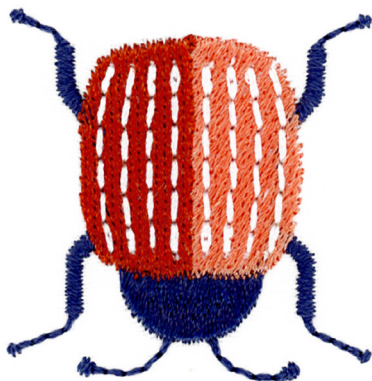

## 80341-09 Bug 9

Size Inches:                      Size mm:                      Stitch Count:  
 2.36 X 1.64 in.      60.0 X 41.5 mm      3005 St.

■ 1. Dark Blue Legs and Antenna.....	3654
■ 2. Light Orange Detail .....	1430
■ 3. Dark Orange Detail.....	1311
□ 4. White Detail .....	0010
■ 5. Dark Blue Shell Detail .....	3654

## 80341-10 Bug 10

Size Inches:                      Size mm:                      Stitch Count:  
 1.42 X 1.38 in.      36.0 X 35.0 mm      1872 St.

■ 1. Dark Blue Detail .....	3654
■ 2. Light Orange Detail .....	1430
■ 3. Dark Orange Detail.....	1311
□ 4. White Detail .....	0010