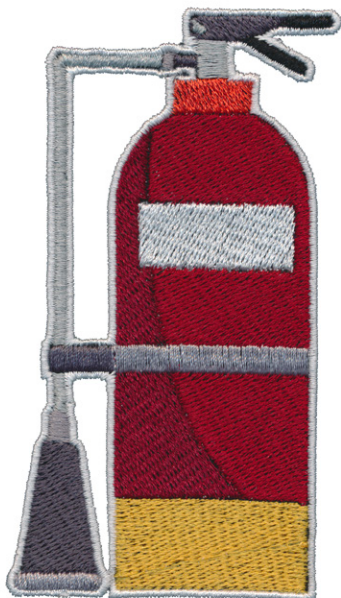

82034-13 Fire Extinguisher

Size Inches: Size mm: Stitch Count:
4.36 X 2.47 in.   **110.6 X 62.7 mm**   **13523 St.**

■	1. Dark Red Detail	2123
■	2. Red Detail	1913
□	3. White Label	0015
■	4. Light Red Detail	1701
■	5. Yellow Detail	0811
■	6. Handle	0020
■	7. Dark Grey Detail	0132
■	8. Light Grey Detail	0142
■	9. Grey Detail	0108
□	10. White Detail	0015