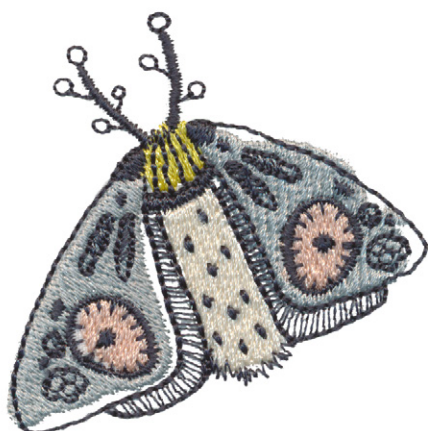

## 90014-19 Whimsical Mini Moth 1

Size Inches:                      Size mm:                      Stitch Count:  
**2.01 X 2.19 in.**      **51.1 X 55.6 mm**      **5113 St.**

- 1. Yellow Detail..... 0221
- 2. Pink Detail.....1760
- 3. Gray Detail ..... 0142
- 4. Charcoal Detail..... 4174

## 90014-20 Whimsical Mini Moth 2

Size Inches:                      Size mm:                      Stitch Count:  
**2.23 X 2.27 in.**      **56.6 X 57.7 mm**      **5274 St.**

- 1. Cream Detail.....0870
- 2. Pink Detail.....1760
- 3. Gray Detail ..... 0142
- 4. Yellow Detail..... 0221
- 5. Charcoal Detail..... 4174