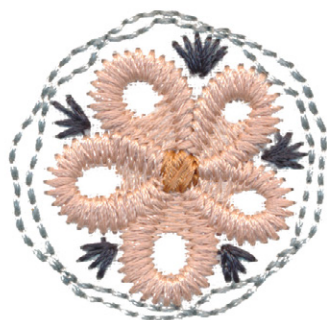

## 90014-17 Whimsical Flowers

Size Inches:                      Size mm:                      Stitch Count:  
**1.72 X 2.20 in.    43.7 X 55.9 mm    2651 St.**

- 1. Yellow Detail..... 0221
- 2. Charcoal Detail..... 4174
- 3. Light Brown Detail..... 1133
- 4. Pink Detail..... 1760

## 90014-18 Whimsical Flower

Size Inches:                      Size mm:                      Stitch Count:  
**1.46 X 1.49 in.    37.1 X 37.8 mm    2391 St.**

- 1. Gray Detail ..... 0142
- 2. Pink Detail..... 1760
- 3. Light Brown Detail..... 1133
- 4. Charcoal Detail..... 4174